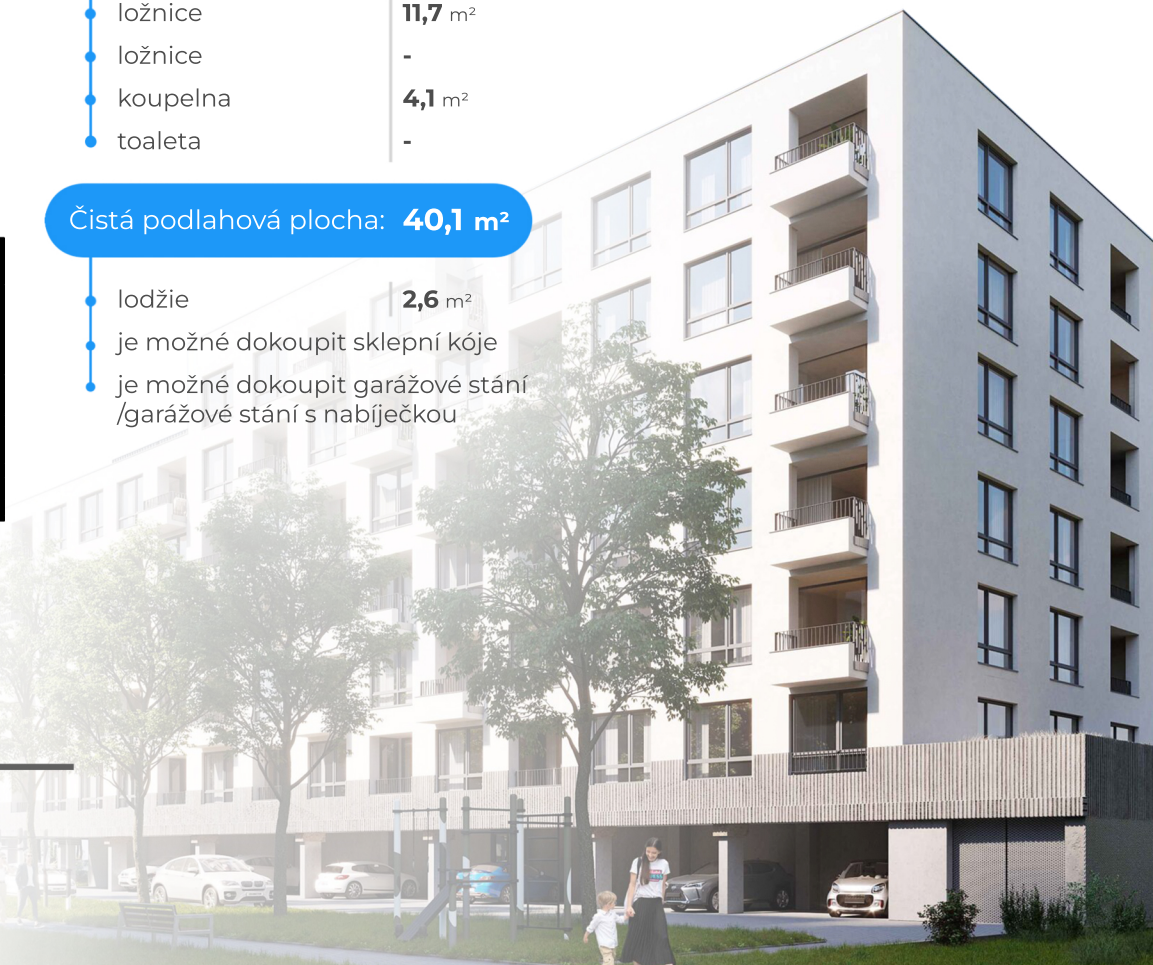

Byt 5.3

5.NP 2+KK

Orientace bytu: **Z**

Celková podlahová plocha: **42,9 m²**

• chodba	2,8 m²
• obývací pokoj + kk	21,5 m²
• ložnice	11,7 m²
• ložnice	-
• koupelna	4,1 m²
• toaleta	-

Čistá podlahová plocha: **40,1 m²**

- lodžie **2,6 m²**
- je možné dokoupit sklepní kóje
- je možné dokoupit garážové stání /garážové stání s nabíječkou

PANORAMA LETŇANY

+420 222 511 155

www.panoramaletnany.cz

prodej@panoramaletnany.cz

Adresa prodejní kanceláře: