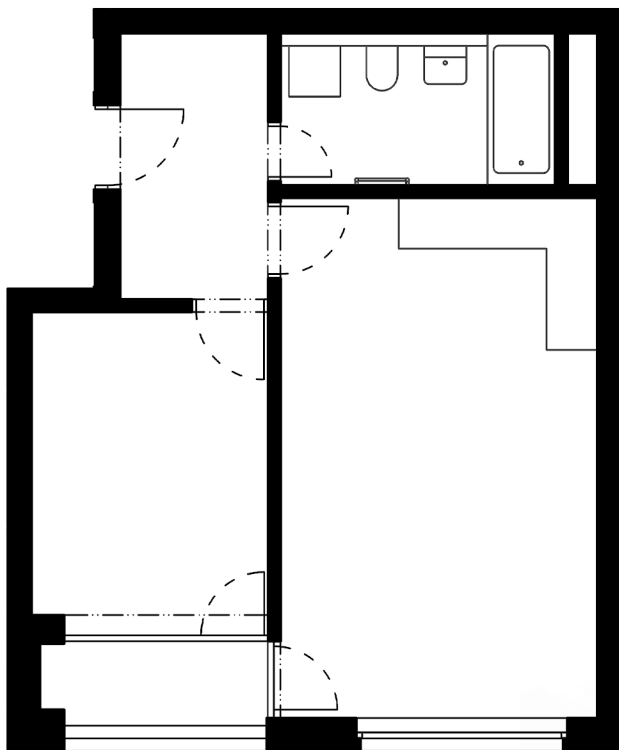

# Byt 5.4

5.NP 2+KK

Orientace bytu: **Z**

Celková podlahová plocha: **47,0 m<sup>2</sup>**

• chodba	5,5 m <sup>2</sup>
• obývací pokoj + kk	23,1 m <sup>2</sup>
• ložnice	10,1 m <sup>2</sup>
• ložnice	-
• koupelna	5,5 m <sup>2</sup>
• toaleta	-

Čistá podlahová plocha: **44,2 m<sup>2</sup>**

- lodžie 2,8 m<sup>2</sup>
- je možné dokoupit sklepní kóje
- je možné dokoupit garážové stání /garážové stání s nabíječkou