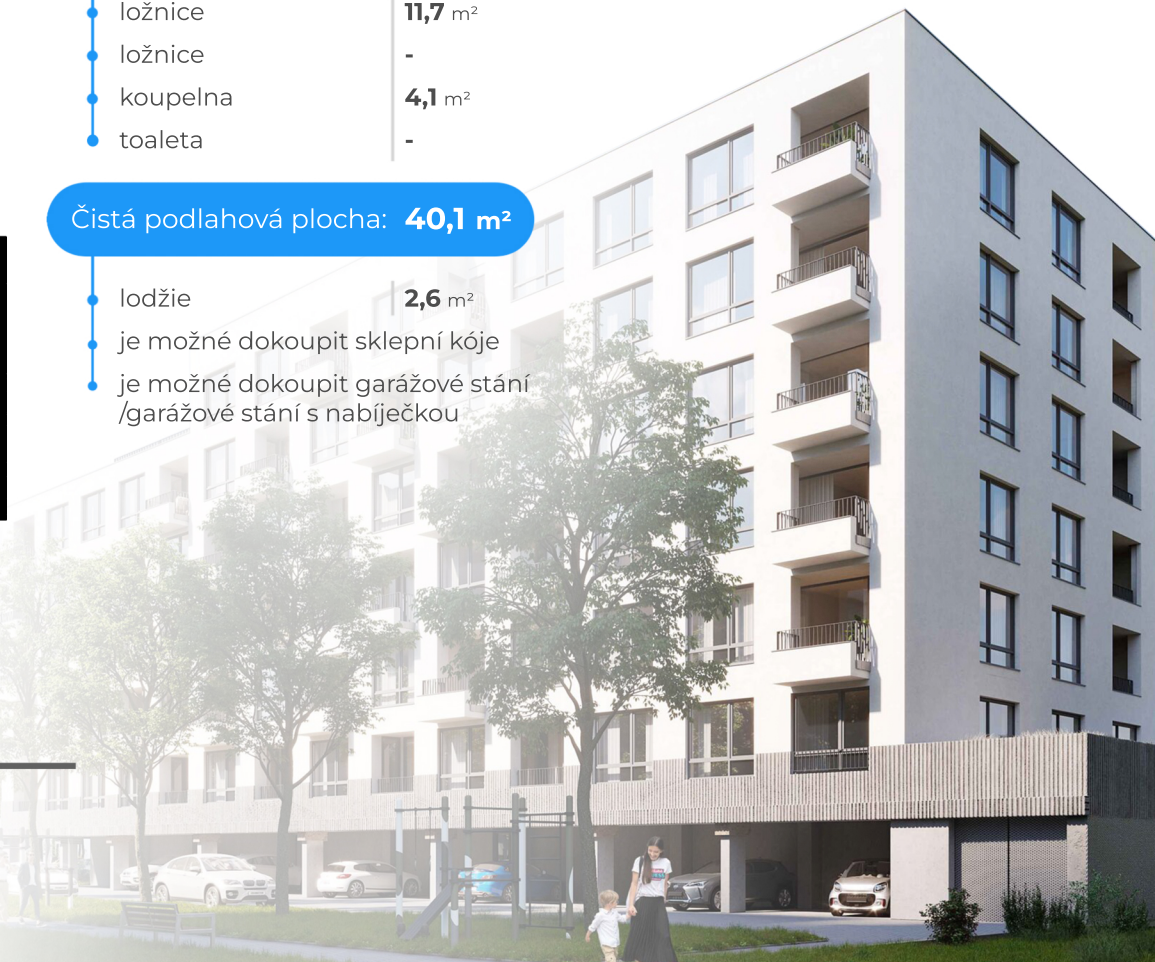

Byt 6.3

6.NP 2+KK

Orientace bytu: **Z**

Celková podlahová plocha: **42,9 m²**

• chodba	2,8 m²
• obývací pokoj + kk	21,5 m²
• ložnice	11,7 m²
• ložnice	-
• koupelna	4,1 m²
• toaleta	-

Čistá podlahová plocha: **40,1 m²**

- lodžie **2,6 m²**
- je možné dokoupit sklepní kóje
- je možné dokoupit garážové stání /garážové stání s nabíječkou

PANORAMA LETŇANY

+420 222 511 155

www.panoramaletnany.cz

prodej@panoramaletnany.cz

Adresa prodejní kanceláře: