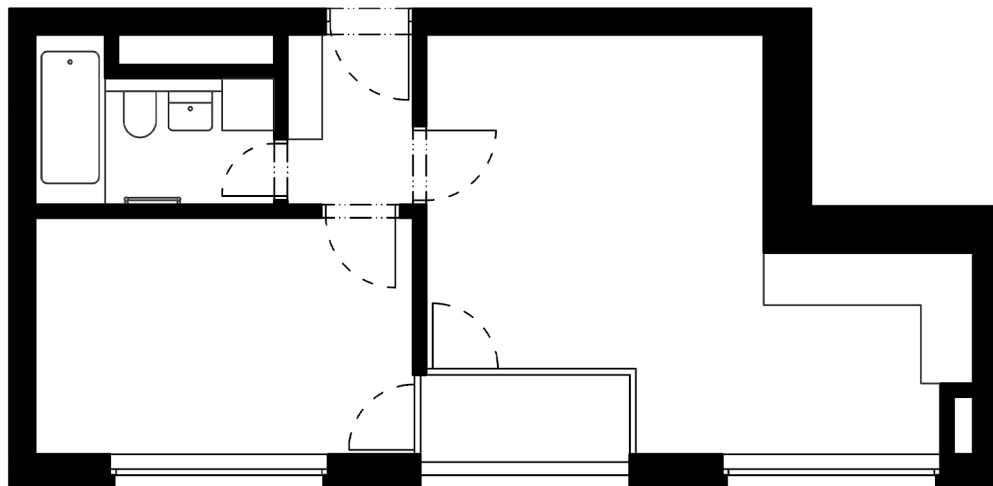

6.NP 2+KK

Orientace bytu: **Z**

Celková podlahová plocha: **42,9 m²**

• chodba	2,8 m²
• obývací pokoj + kk	21,5 m²
• ložnice	11,7 m²
• ložnice	-
• koupelna	4,1 m²
• toaleta	-

Čistá podlahová plocha: **40,1 m²**

- lodžie **2,6 m²**
- je možné dokoupit sklepní kóje
- je možné dokoupit garážové stání /garážové stání s nabíječkou