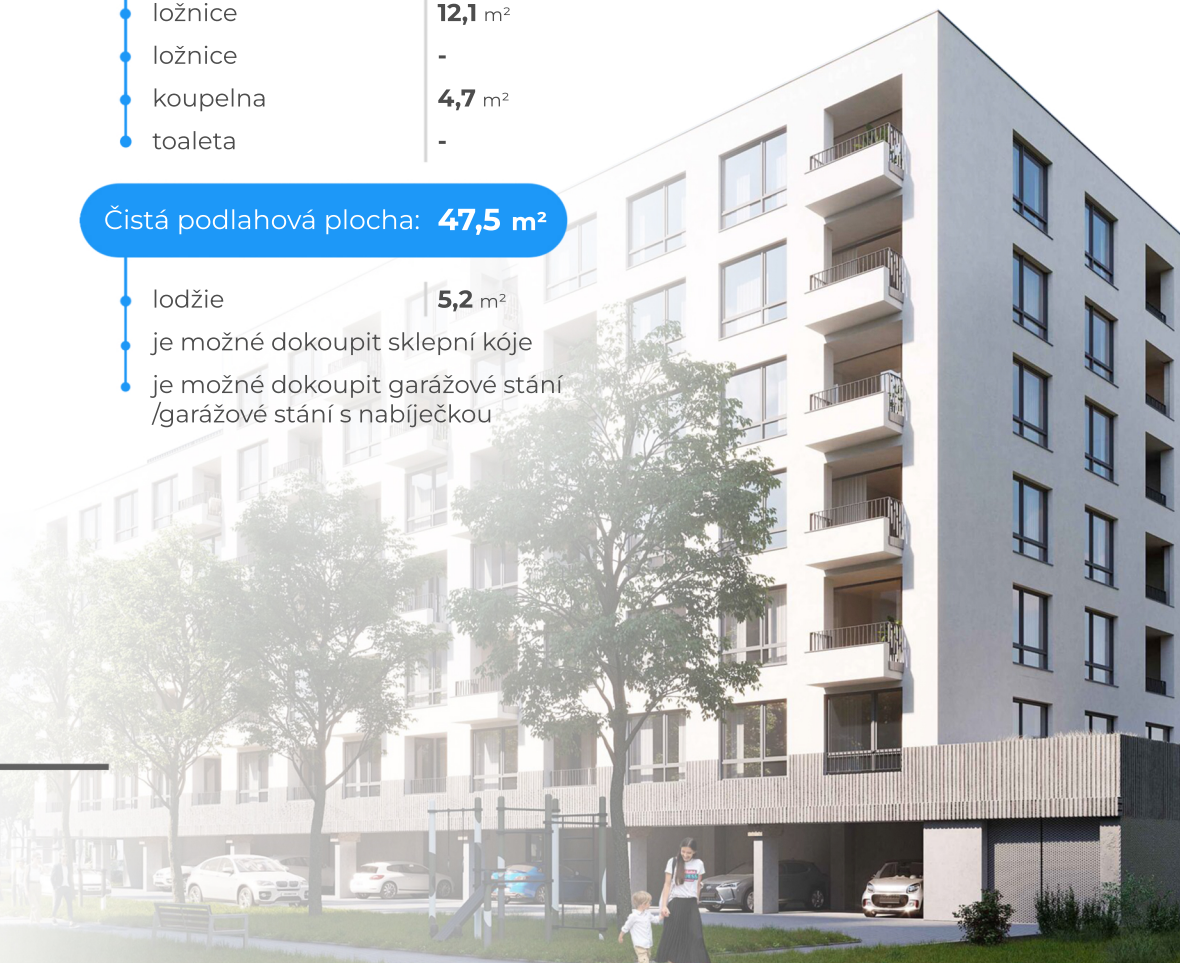

Byt 6.5

6.NP 2+KK

Orientace bytu: **V**

Celková podlahová plocha: **50,5 m²**

• chodba	7,6 m²
• obývací pokoj + kk	23,1 m²
• ložnice	12,1 m²
• ložnice	-
• koupelna	4,7 m²
• toaleta	-

Čistá podlahová plocha: **47,5 m²**

- lodžie **5,2 m²**
- je možné dokoupit sklepní kóje
- je možné dokoupit garážové stání /garážové stání s nabíječkou

PANORAMA LETŇANY

+420 222 511 155

www.panoramaletnany.cz

prodej@panoramaletnany.cz

Adresa prodejní kanceláře: