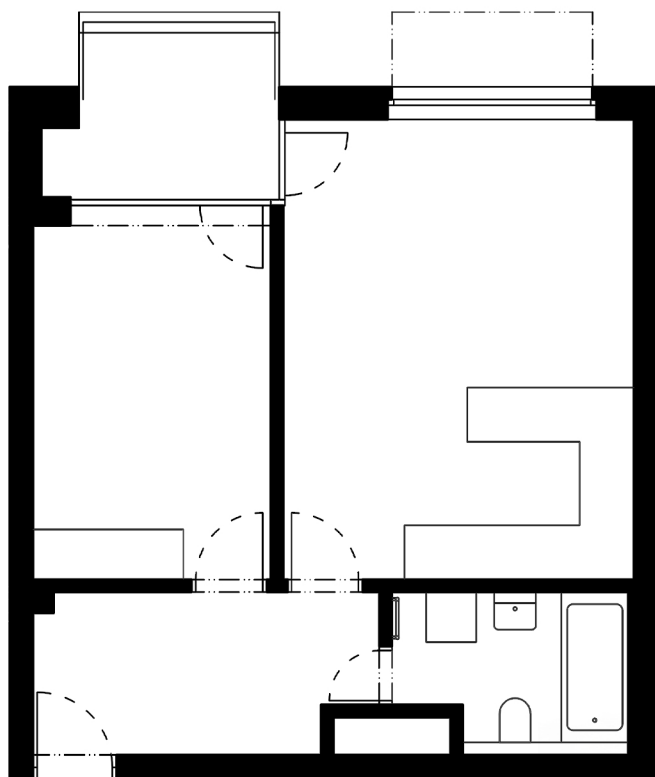

Byt 6.5

6.NP 2+KK

Orientace bytu: **V**

Celková podlahová plocha: **50,5 m²**

• chodba	7,6 m²
• obývací pokoj + kk	23,1 m²
• ložnice	12,1 m²
• ložnice	-
• koupelna	4,7 m²
• toaleta	-

Čistá podlahová plocha: **47,5 m²**

- lodžie **5,2 m²**
- je možné dokoupit sklepní kóje
- je možné dokoupit garážové stání /garážové stání s nabíječkou

PANORAMA LETŇANY

+420 222 511 155

www.panoramaletnany.cz

prodej@panoramaletnany.cz

Adresa prodejní kanceláře: