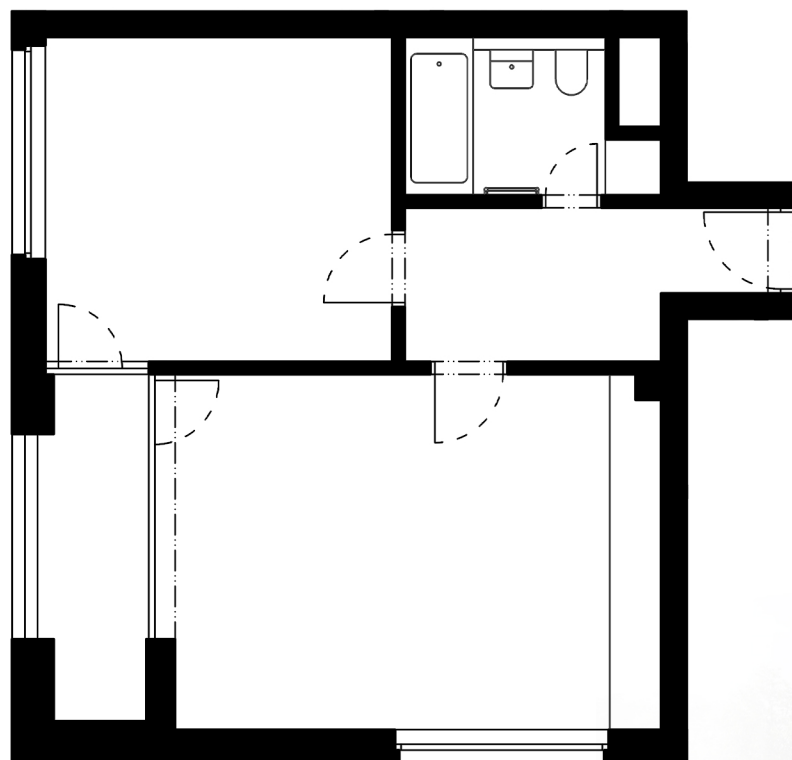

PANORAMA LETŇANY