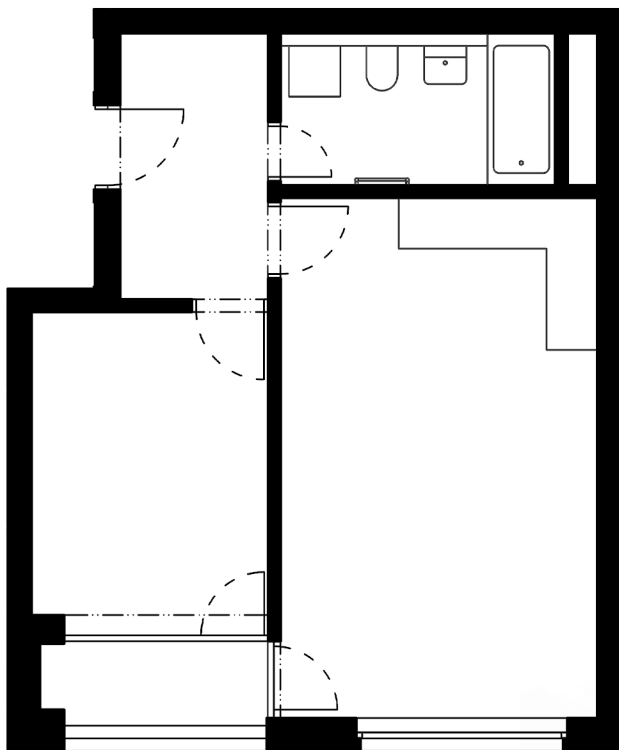

Byt 7.4

7.NP 2+KK

Orientace bytu: **Z**

Celková podlahová plocha: **47,0 m²**

• chodba	5,5 m²
• obývací pokoj + kk	23,1 m²
• ložnice	10,1 m²
• ložnice	-
• koupelna	5,5 m²
• toaleta	-

Čistá podlahová plocha: **44,2 m²**

- lodžie **2,8 m²**
- je možné dokoupit sklepní kóje
- je možné dokoupit garážové stání /garážové stání s nabíječkou

PANORAMA LETŇANY

+420 222 511 155

www.panoramaletnany.cz

prodej@panoramaletnany.cz

Adresa prodejní kanceláře: