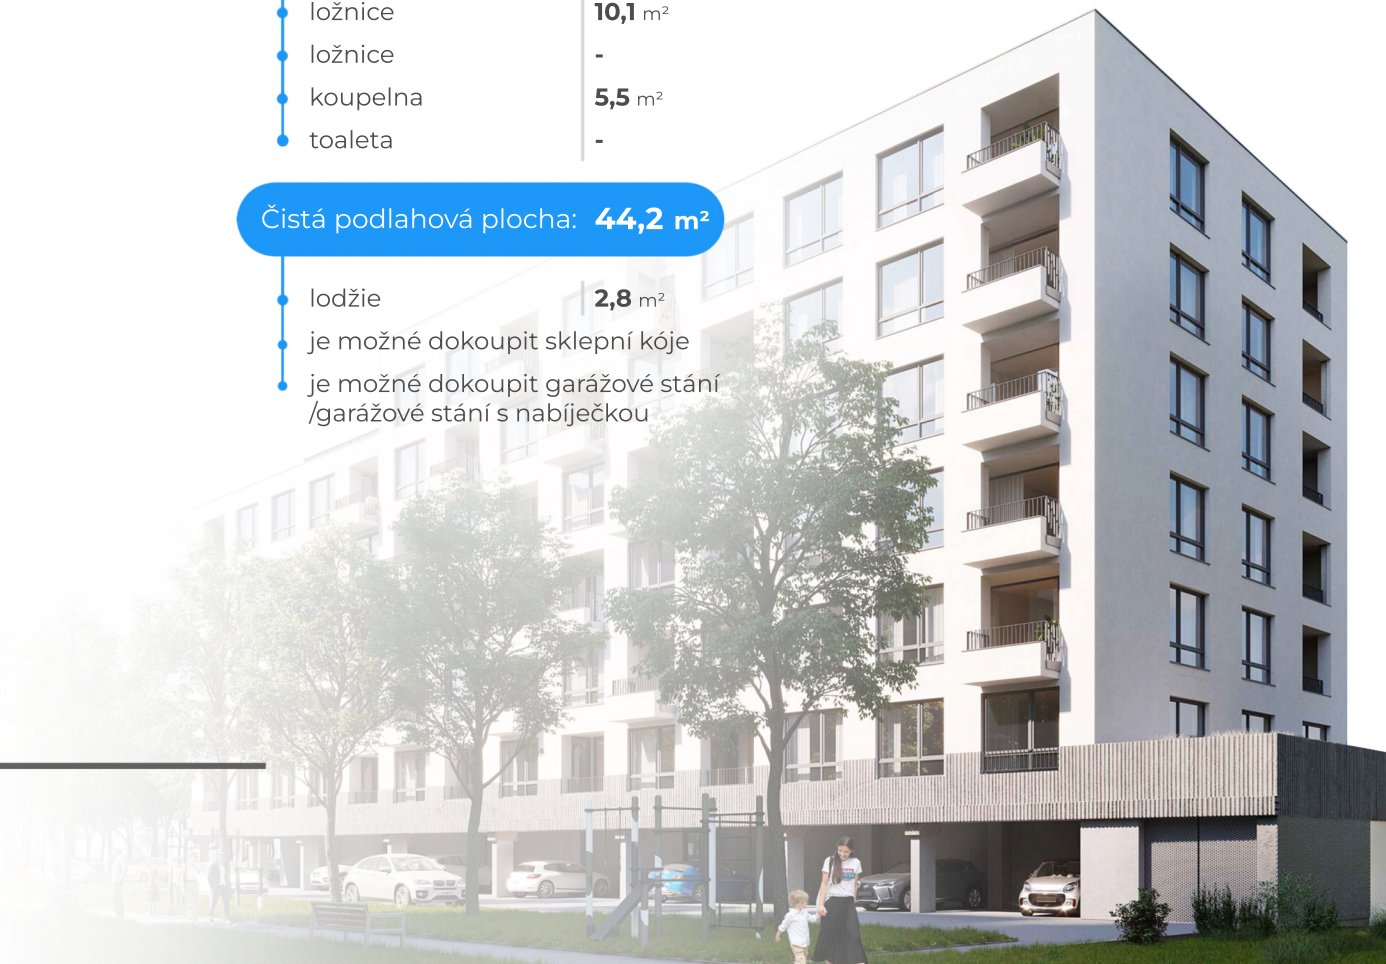

PANORAMA LETŇANY

+420 222 511 155

www.panoramaletnany.cz

prodej@panoramaletnany.cz

Adresa prodejní kanceláře:

Václavské nám. 834/17, Nové Město, 110 00 Praha 1

Adresa residence:

Křivoklátská, 19900 Praha 18 - Letňany