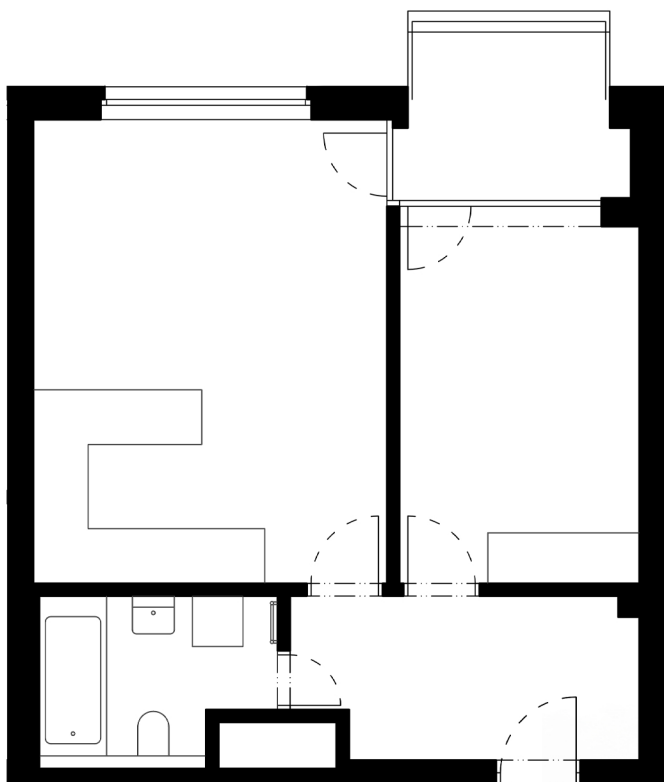

Byt 7.6

7.NP 2+KK

Orientace bytu: **V**

Celková podlahová plocha: **50,7 m²**

• chodba	7,7 m ²
• obývací pokoj + kk	23,1 m ²
• ložnice	12,1 m ²
• ložnice	-
• koupelna	4,9 m ²
• toaleta	-

Čistá podlahová plocha: **47,7 m²**

- lodžie 5,2 m²
- je možné dokoupit sklepní kóje
- je možné dokoupit garážové stání /garážové stání s nabíječkou

PANORAMA LETŇANY

+420 222 511 155

www.panoramaletnany.cz

prodej@panoramaletnany.cz

Adresa prodejní kanceláře: