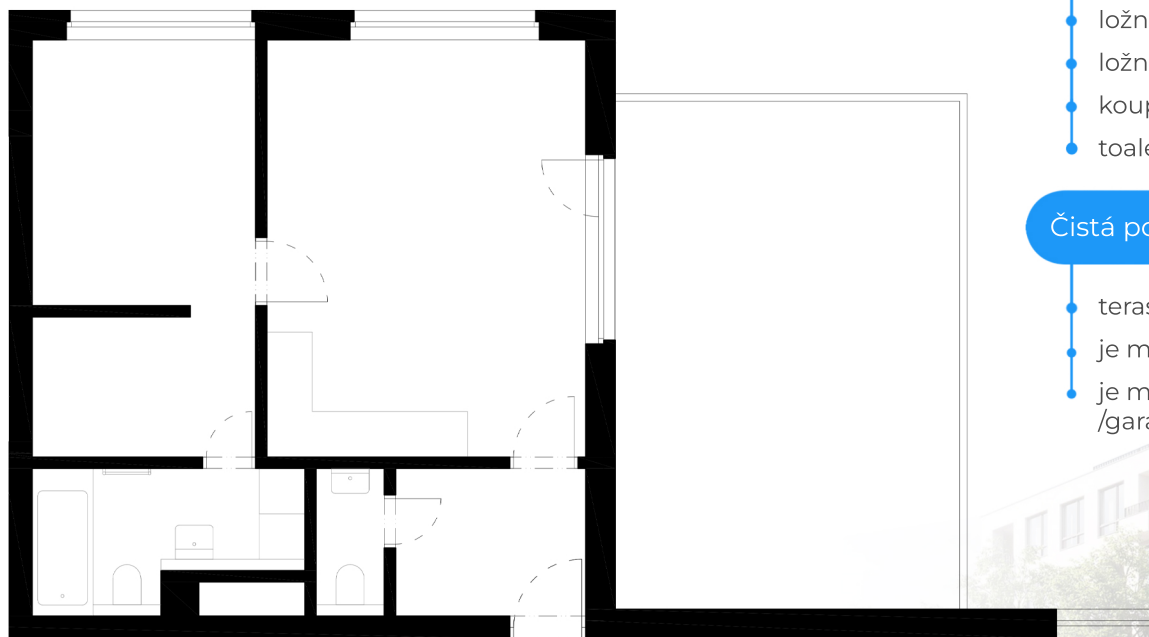

PANORAMA LETŇANY