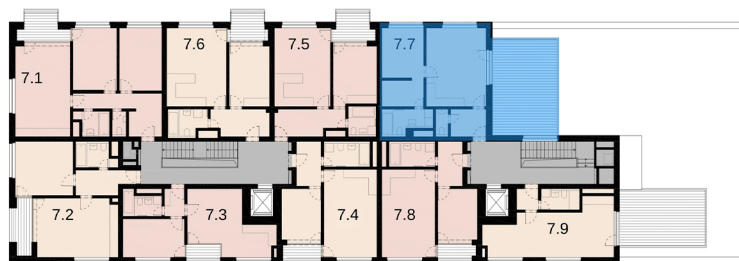

Byt 7.7

7.NP 2+KK

Orientace bytu: **JV**

Celková podlahová plocha: **55,0 m²**

• chodba	4,9 m²
• obývací pokoj + kk	23,2 m²
• ložnice	15,9 m²
• ložnice	-
• koupelna	5,5 m²
• toaleta	1,6 m²

Čistá podlahová plocha: **51,1 m²**

- terasa **30,5 m²**
- je možné dokoupit sklepní kóje
- je možné dokoupit garážové stání /garážové stání s nabíječkou

PANORAMA LETŇANY

+420 222 511 155

www.panoramaletnany.cz

prodej@panoramaletnany.cz

Adresa prodejní kanceláře: