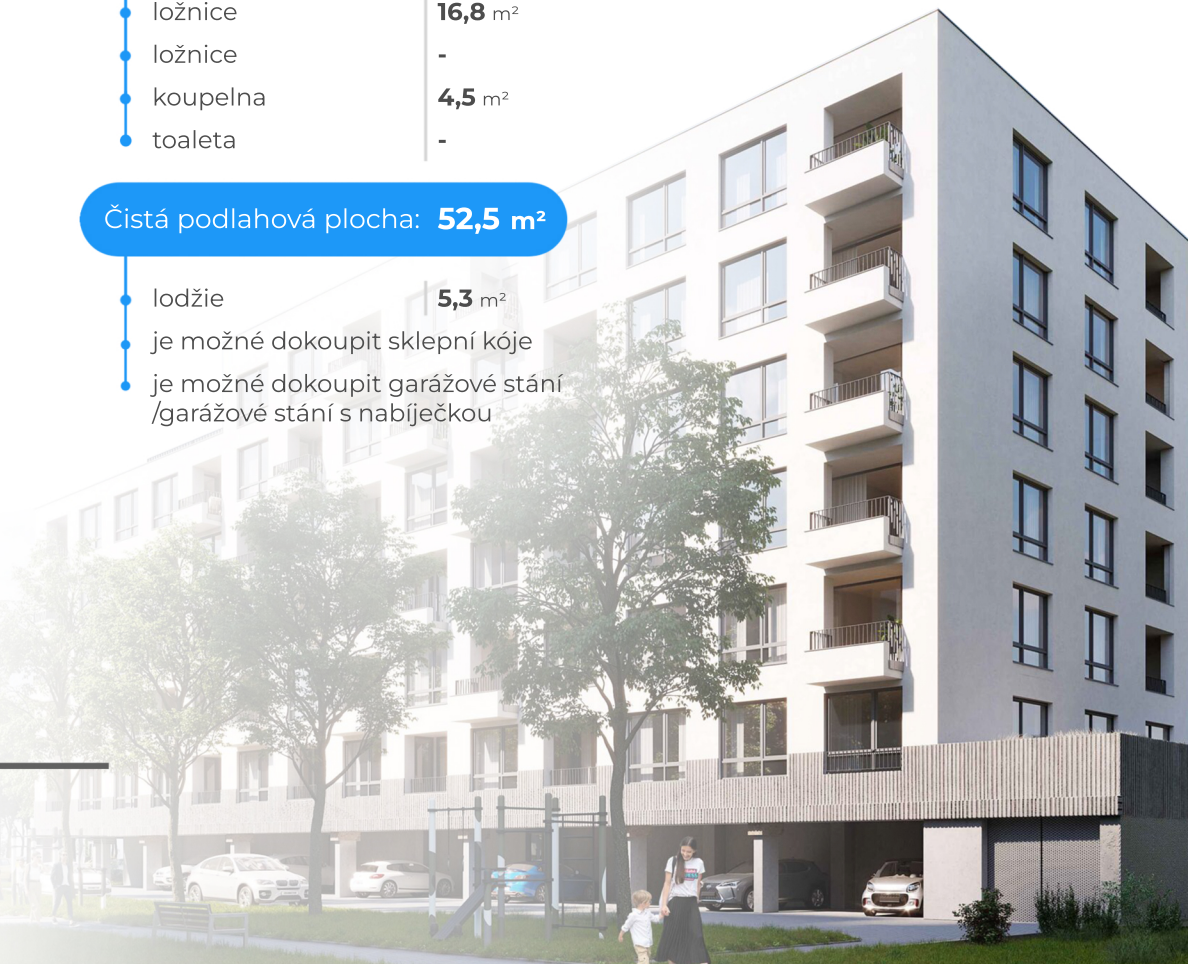

Byt 4.10

4.NP 2+KK

Orientace bytu: **JZ**

Celková podlahová plocha: **55,3 m²**

• chodba	6,6 m²
• obývací pokoj + kk	24,6 m²
• ložnice	16,8 m²
• ložnice	-
• koupelna	4,5 m²
• toaleta	-

Čistá podlahová plocha: **52,5 m²**

- lodžie **5,3 m²**
- je možné dokoupit sklepní kóje
- je možné dokoupit garážové stání /garážové stání s nabíječkou

PANORAMA LETŇANY

+420 222 511 155

www.panoramaletnany.cz

prodej@panoramaletnany.cz

Adresa prodejní kanceláře: