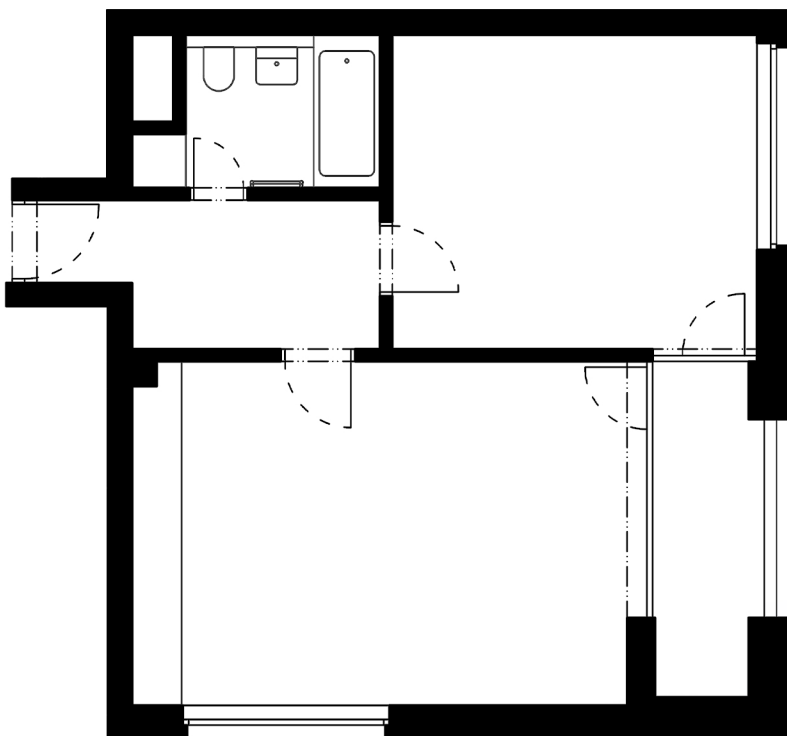

Byt 4.10

4.NP 2+KK

Orientace bytu: **JZ**

Celková podlahová plocha: **55,3 m²**

• chodba	6,6 m²
• obývací pokoj + kk	24,6 m²
• ložnice	16,8 m²
• ložnice	-
• koupelna	4,5 m²
• toaleta	-

Čistá podlahová plocha: **52,5 m²**