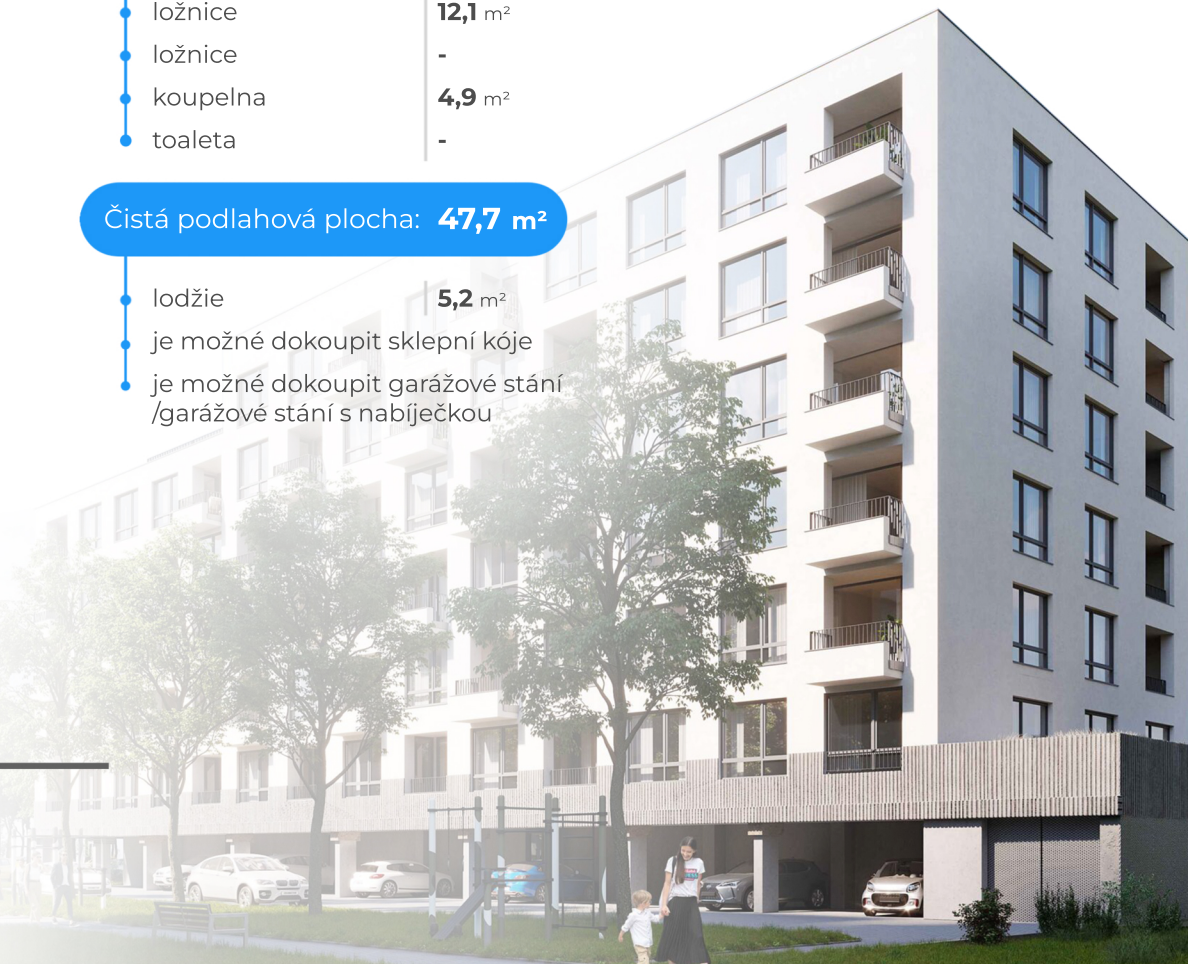

Byt 4.12

4.NP 2+KK

Orientace bytu: **V**

Celková podlahová plocha: **50,7 m²**

• chodba	7,6 m²
• obývací pokoj + kk	23,1 m²
• ložnice	12,1 m²
• ložnice	-
• koupelna	4,9 m²
• toaleta	-

Čistá podlahová plocha: **47,7 m²**

- lodžie **5,2 m²**
- je možné dokoupit sklepní kóje
- je možné dokoupit garážové stání /garážové stání s nabíječkou

PANORAMA LETŇANY

+420 222 511 155

www.panoramaletnany.cz

prodej@panoramaletnany.cz

Adresa prodejní kanceláře: