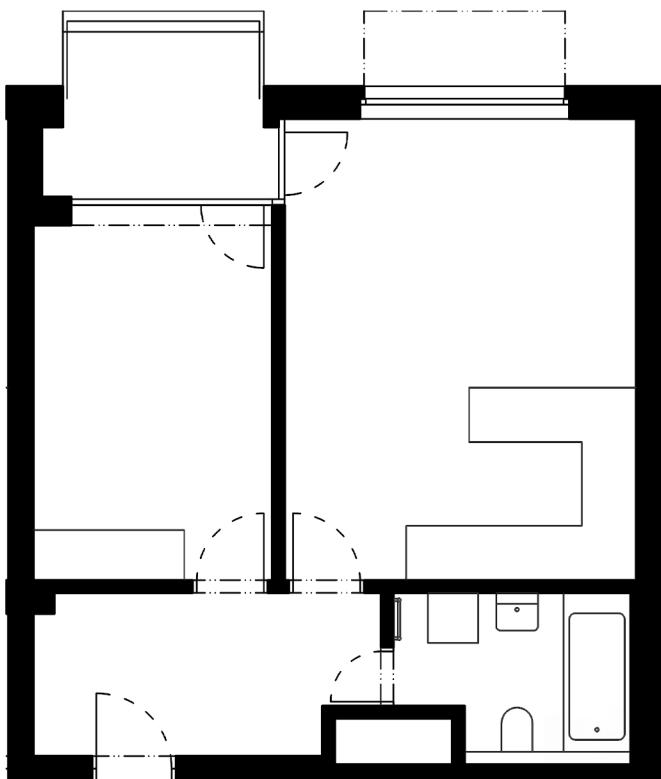

Byt 4.12

4.NP 2+KK

Orientace bytu: **V**

Celková podlahová plocha: **50,7 m²**

• chodba	7,6 m²
• obývací pokoj + kk	23,1 m²
• ložnice	12,1 m²
• ložnice	-
• koupelna	4,9 m²
• toaleta	-

Čistá podlahová plocha: **47,7 m²**

- lodžie **5,2 m²**
- je možné dokoupit sklepní kóje
- je možné dokoupit garážové stání /garážové stání s nabíječkou

PANORAMA LETŇANY

+420 222 511 155

www.panoramaletnany.cz

prodej@panoramaletnany.cz

Adresa prodejní kanceláře: