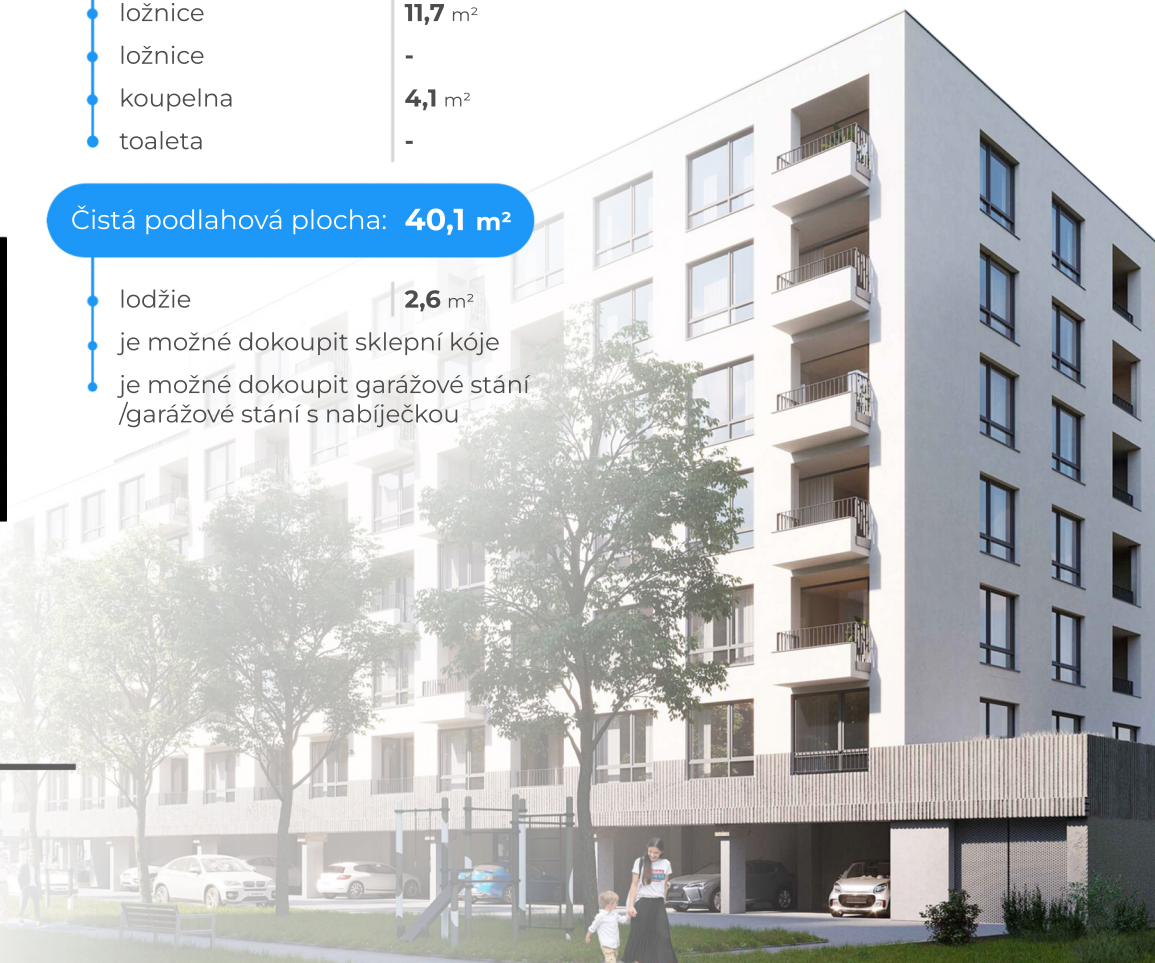

Byt 4.3

4.NP 2+KK

Orientace bytu: **Z**

Celková podlahová plocha: **42,9 m²**

• chodba	2,8 m²
• obývací pokoj + kk	21,5 m²
• ložnice	11,7 m²
• ložnice	-
• koupelna	4,1 m²
• toaleta	-

Čistá podlahová plocha: **40,1 m²**

- lodžie **2,6 m²**
- je možné dokoupit sklepní kóje
- je možné dokoupit garážové stání /garážové stání s nabíječkou

PANORAMA LETŇANY

+420 222 511 155

www.panoramaletnany.cz

prodej@panoramaletnany.cz

Adresa prodejní kanceláře: