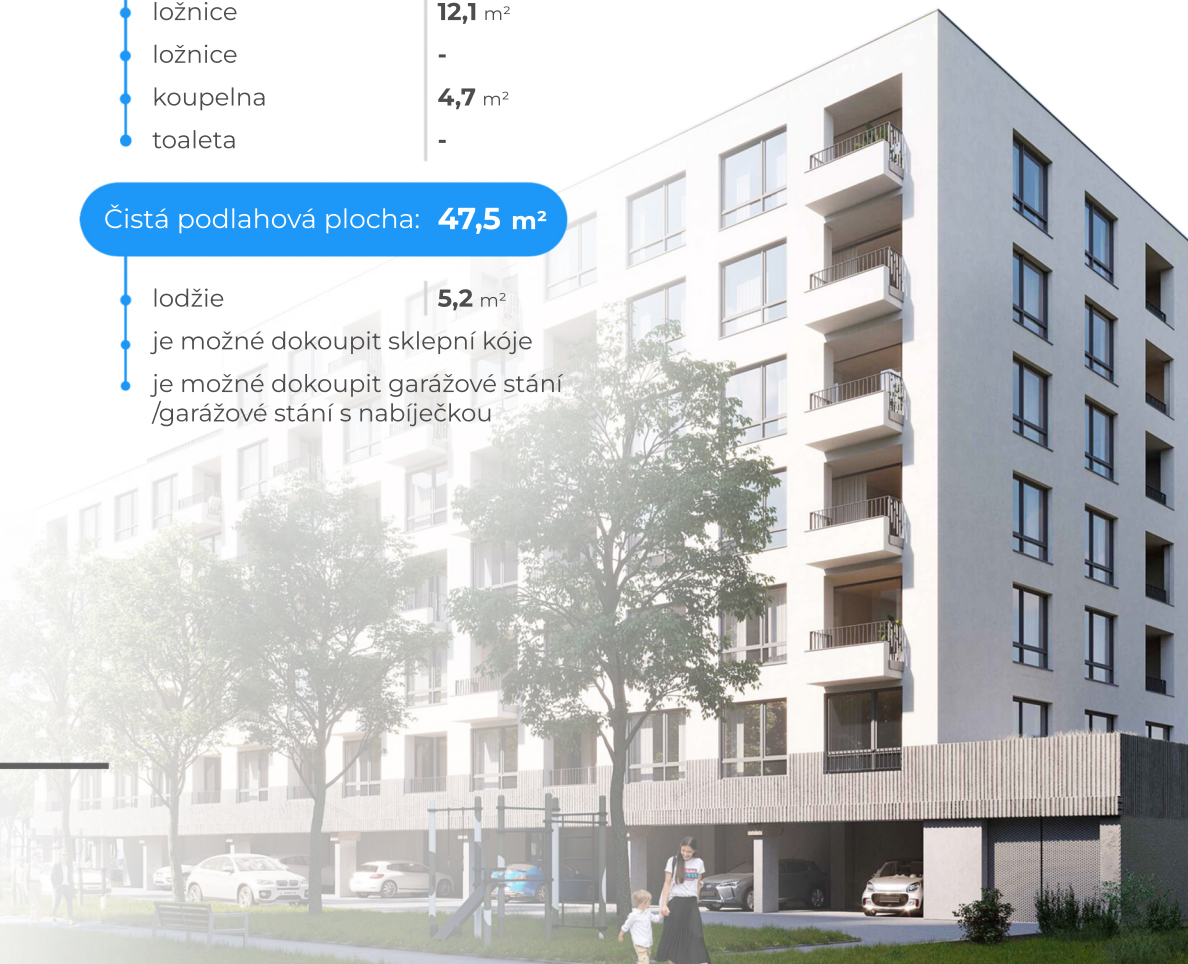

Byt 4.5

4.NP 2+KK

Orientace bytu: **V**

Celková podlahová plocha: **50,5 m²**

• chodba	7,6 m²
• obývací pokoj + kk	23,1 m²
• ložnice	12,1 m²
• ložnice	-
• koupelna	4,7 m²
• toaleta	-

Čistá podlahová plocha: **47,5 m²**

- lodžie **5,2 m²**
- je možné dokoupit sklepní kóje
- je možné dokoupit garážové stání /garážové stání s nabíječkou

PANORAMA LETŇANY

+420 222 511 155

www.panoramaletnany.cz

prodej@panoramaletnany.cz

Adresa prodejní kanceláře: