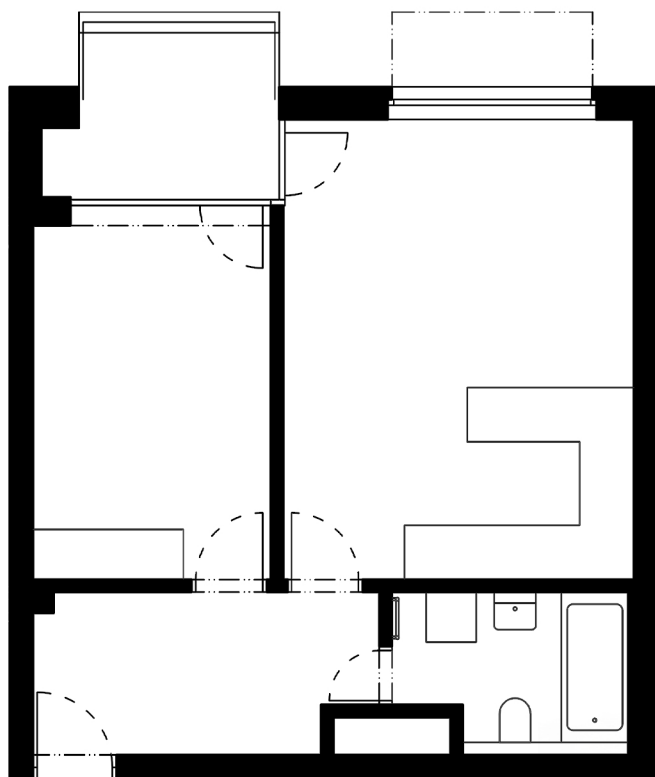

Byt 4.5

4.NP 2+KK

Orientace bytu: **V**

Celková podlahová plocha: **50,5 m²**

• chodba	7,6 m²
• obývací pokoj + kk	23,1 m²
• ložnice	12,1 m²
• ložnice	-
• koupelna	4,7 m²
• toaleta	-

Čistá podlahová plocha: **47,5 m²**

- lodžie **5,2 m²**
- je možné dokoupit sklepní kóje
- je možné dokoupit garážové stání /garážové stání s nabíječkou

PANORAMA LETŇANY

+420 222 511 155

www.panoramaletnany.cz

prodej@panoramaletnany.cz

Adresa prodejní kanceláře: