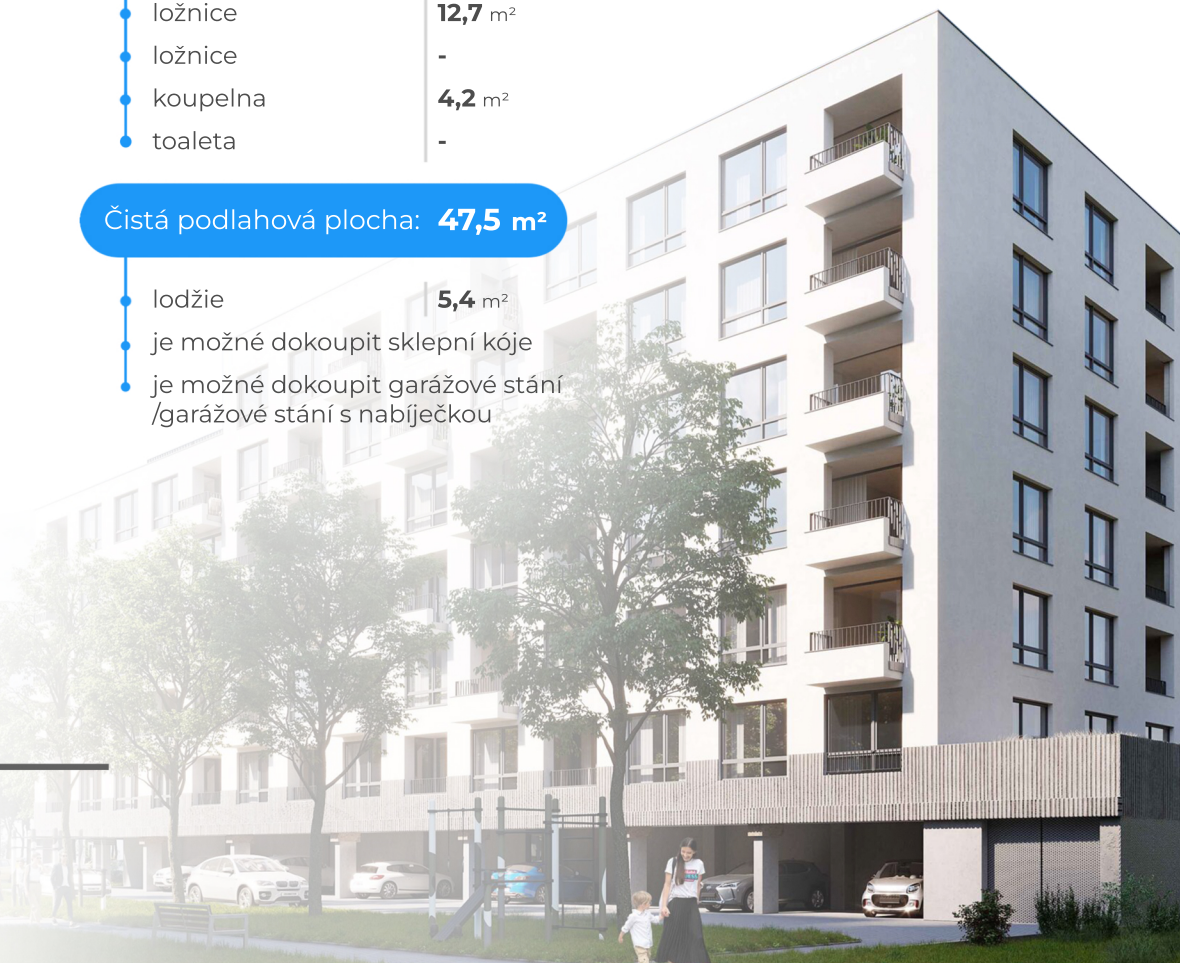

Byt 4.6

4.NP 2+KK

Orientace bytu: **V**

Celková podlahová plocha: **50,5 m²**

• chodba	8,8 m²
• obývací pokoj + kk	21,8 m²
• ložnice	12,7 m²
• ložnice	-
• koupelna	4,2 m²
• toaleta	-

Čistá podlahová plocha: **47,5 m²**

- lodžie **5,4 m²**
- je možné dokoupit sklepní kóje
- je možné dokoupit garážové stání /garážové stání s nabíječkou

PANORAMA LETŇANY

+420 222 511 155

www.panoramaletnany.cz

prodej@panoramaletnany.cz

Adresa prodejní kanceláře: