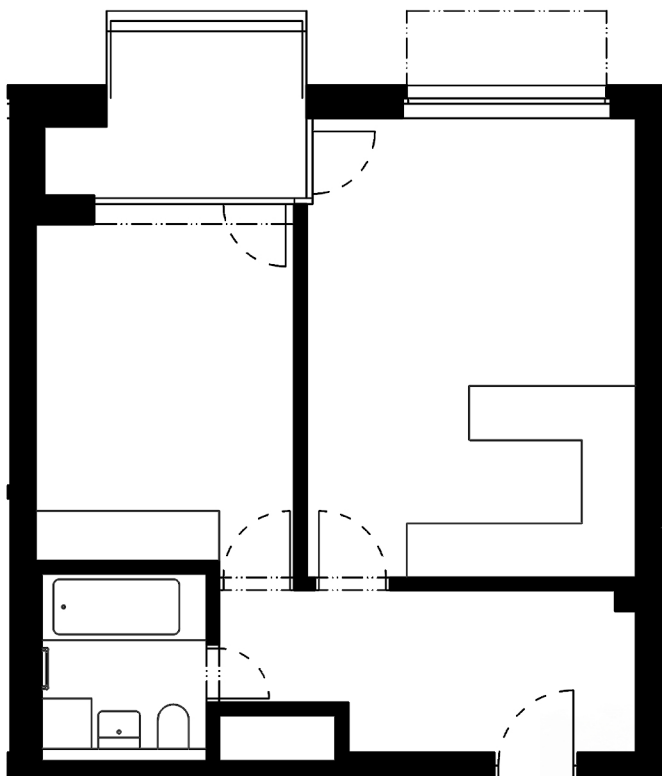

Byt 4.6

4.NP 2+KK

Orientace bytu: **V**

Celková podlahová plocha: **50,5 m²**

• chodba	8,8 m²
• obývací pokoj + kk	21,8 m²
• ložnice	12,7 m²
• ložnice	-
• koupelna	4,2 m²
• toaleta	-

Čistá podlahová plocha: **47,5 m²**

- lodžie **5,4 m²**
- je možné dokoupit sklepní kóje
- je možné dokoupit garážové stání /garážové stání s nabíječkou

PANORAMA LETŇANY

+420 222 511 155

www.panoramaletnany.cz

prodej@panoramaletnany.cz

Adresa prodejní kanceláře: