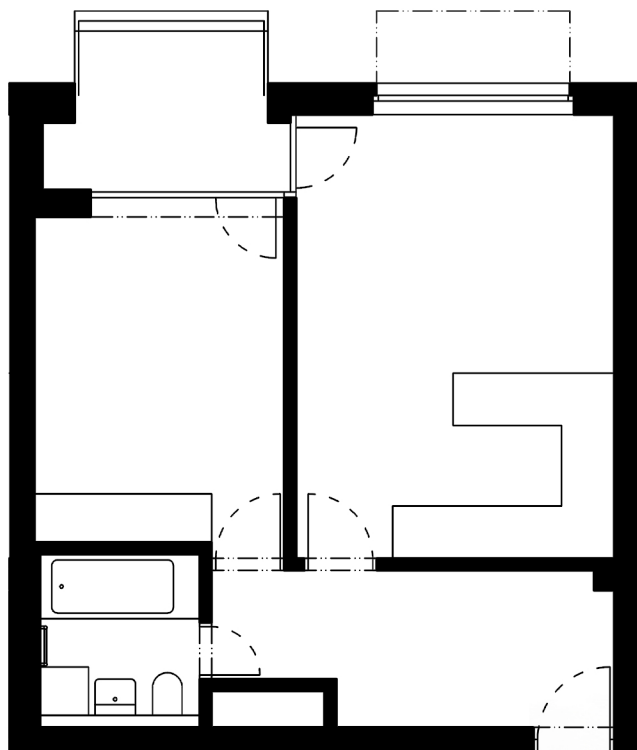

Byt 4.7

4.NP 2+KK

Orientace bytu: **V**

Celková podlahová plocha: **50,3 m²**

• chodba	8,8 m²
• obývací pokoj + kk	21,8 m²
• ložnice	12,7 m²
• ložnice	-
• koupelna	4,0 m²
• toaleta	-

Čistá podlahová plocha: **47,3 m²**

- lodžie **5,4 m²**
- je možné dokoupit sklepní kóje
- je možné dokoupit garážové stání /garážové stání s nabíječkou

PANORAMA LETŇANY

+420 222 511 155

www.panoramaletnany.cz

prodej@panoramaletnany.cz

Adresa prodejní kanceláře: