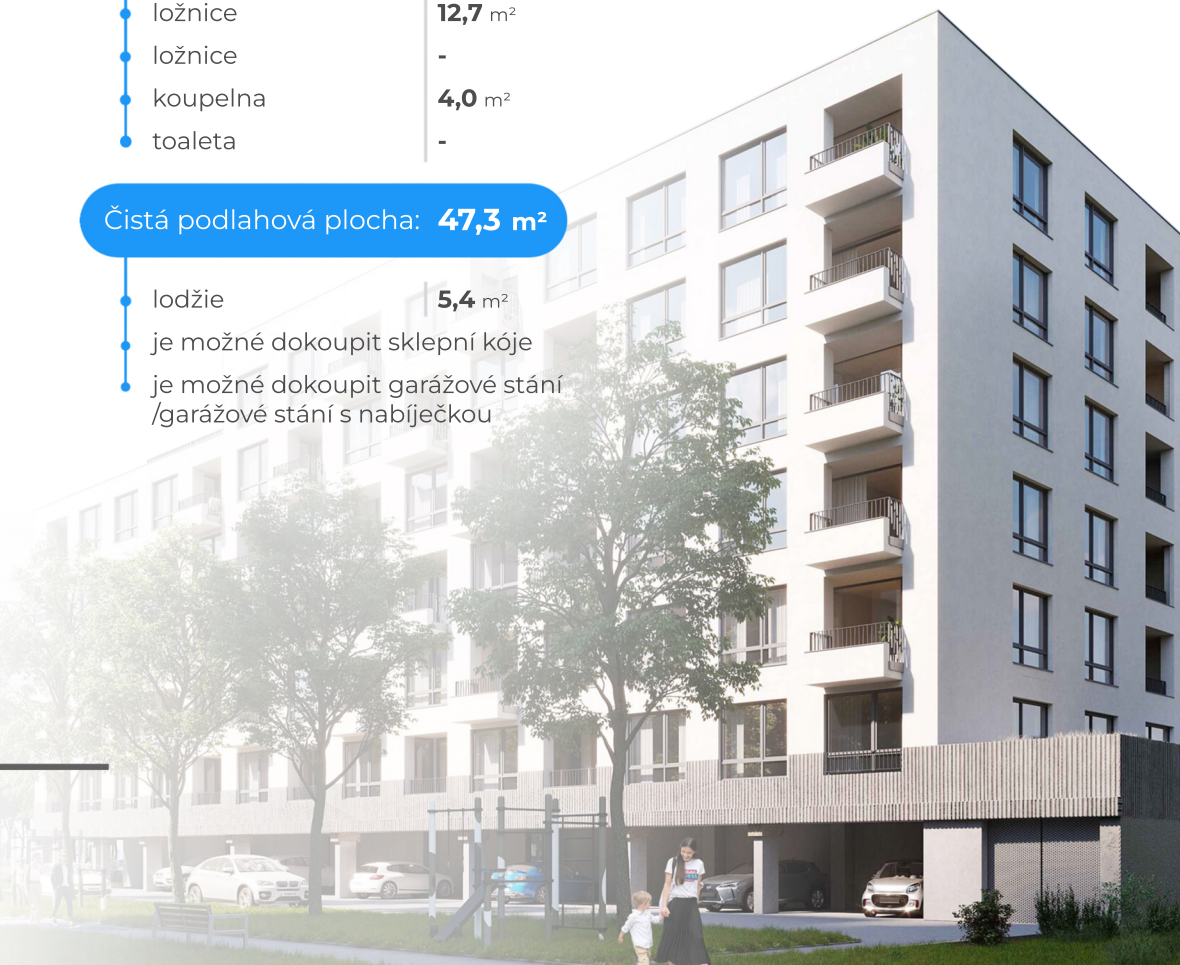

Byt 4.7

4.NP 2+KK

Orientace bytu: **V**

Celková podlahová plocha: **50,3 m²**

• chodba	8,8 m²
• obývací pokoj + kk	21,8 m²
• ložnice	12,7 m²
• ložnice	-
• koupelna	4,0 m²
• toaleta	-

Čistá podlahová plocha: **47,3 m²**

- lodžie **5,4 m²**
- je možné dokoupit sklepní kóje
- je možné dokoupit garážové stání /garážové stání s nabíječkou

PANORAMA LETŇANY

+420 222 511 155

www.panoramaletnany.cz

prodej@panoramaletnany.cz

Adresa prodejní kanceláře: