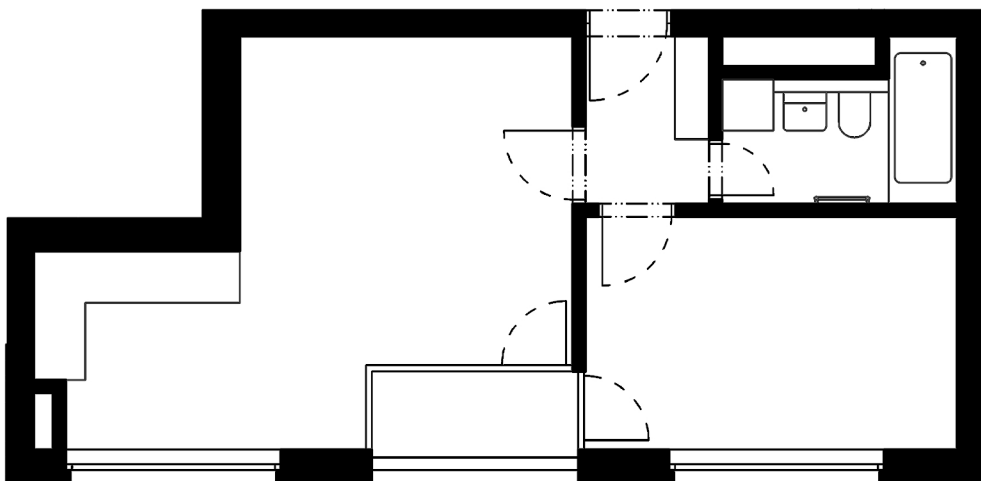

4.NP 2+KK

Orientace bytu: **Z**

Celková podlahová plocha: **42,9 m²**

• chodba	2,8 m²
• obývací pokoj + kk	21,5 m²
• ložnice	11,7 m²
• ložnice	-
• koupelna	4,1 m²
• toaleta	-

Čistá podlahová plocha: **40,1 m²**

- lodžie **2,6 m²**
- je možné dokoupit sklepní kóje
- je možné dokoupit garážové stání /garážové stání s nabíječkou