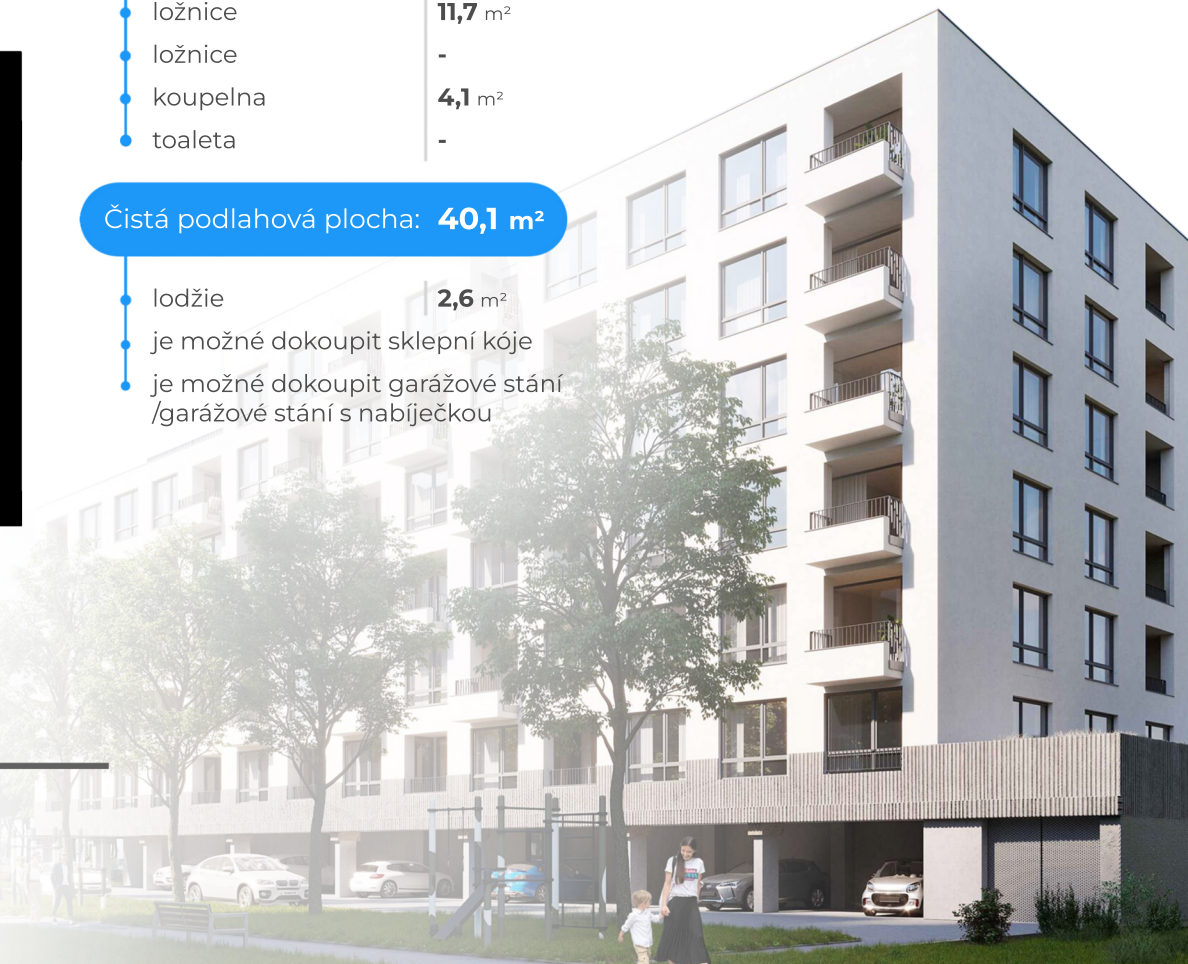

Byt 4.9

4.NP 2+KK

Orientace bytu: **Z**

Celková podlahová plocha: **42,9 m²**

• chodba	2,8 m²
• obývací pokoj + kk	21,5 m²
• ložnice	11,7 m²
• ložnice	-
• koupelna	4,1 m²
• toaleta	-

Čistá podlahová plocha: **40,1 m²**

- lodžie **2,6 m²**
- je možné dokoupit sklepní kóje
- je možné dokoupit garážové stání /garážové stání s nabíječkou

PANORAMA LETŇANY

+420 222 511 155

www.panoramaletnany.cz

prodej@panoramaletnany.cz

Adresa prodejní kanceláře: